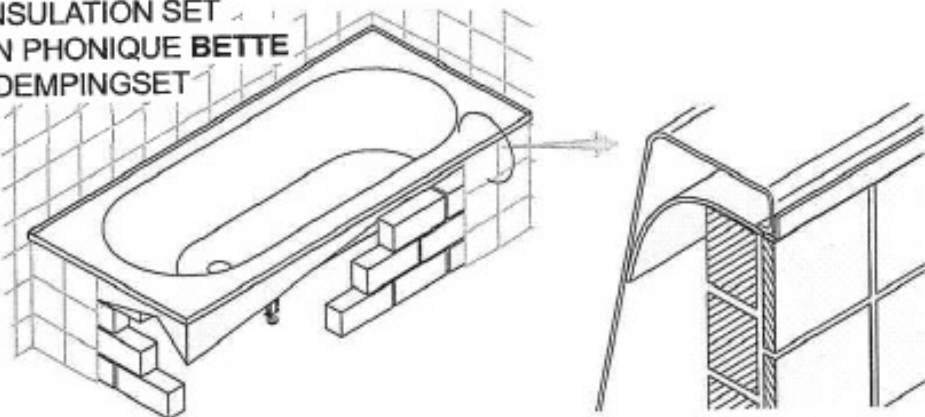

Optional:

BETTESCHALLSCHUTZSET
BETTESOUND INSULATION SET
SET D'ISOLATION PHONIQUE BETTE
BETTEGELUIDSDEMPINGSET

Art.-Nr. B57-0100