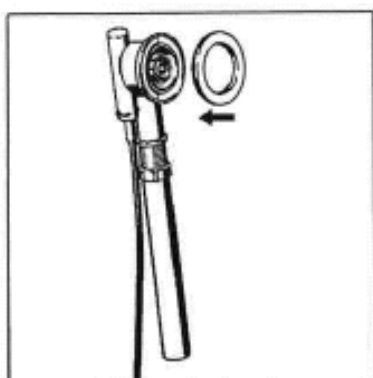

5 **Multiplex**
Model: 90950061B

①