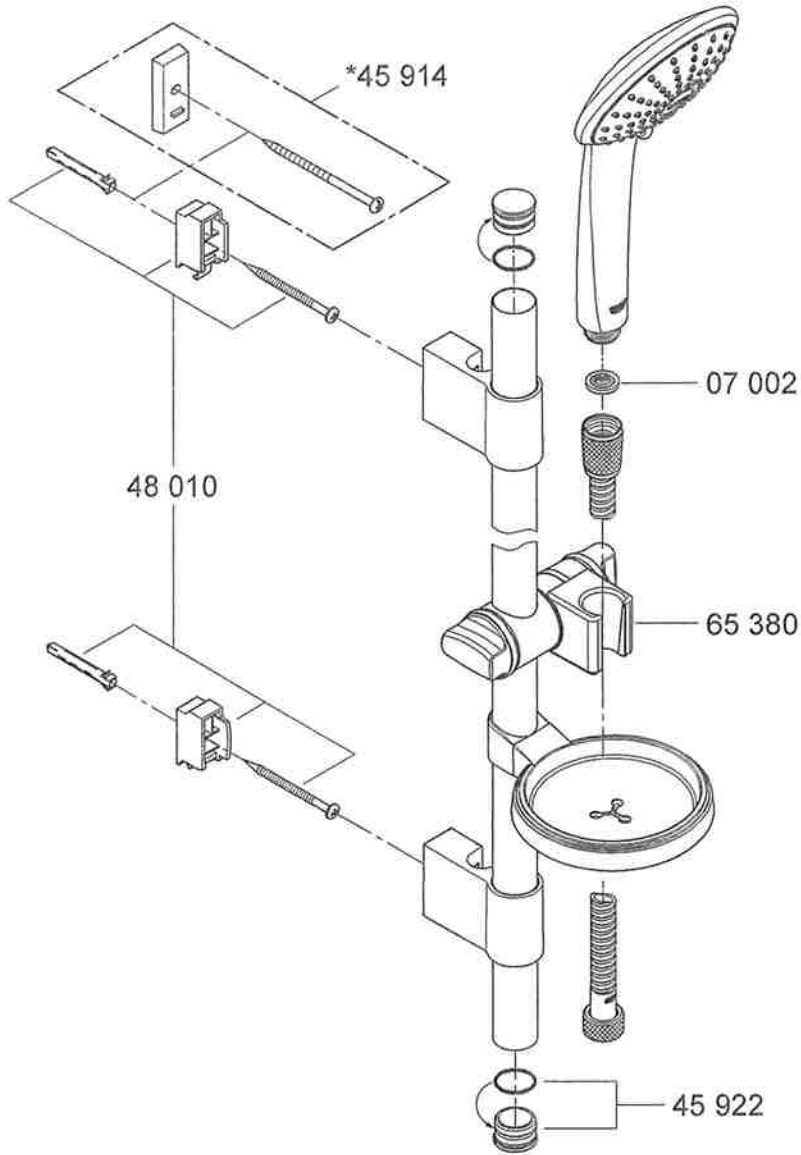

GROHE

ENJOY WATER®

400-600	27 259	27 261	27 263				
600-900	27 258	27 260	27 262	27 264	27 269		