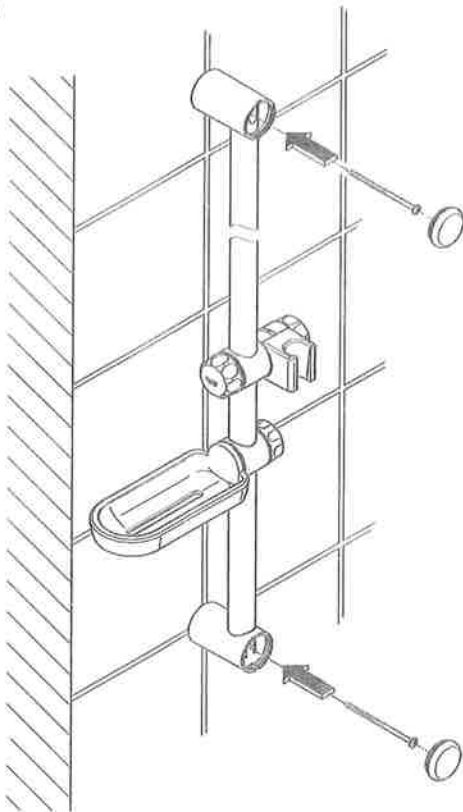

GROHE

ENJOY WATER®

405740

1.

2.

3.