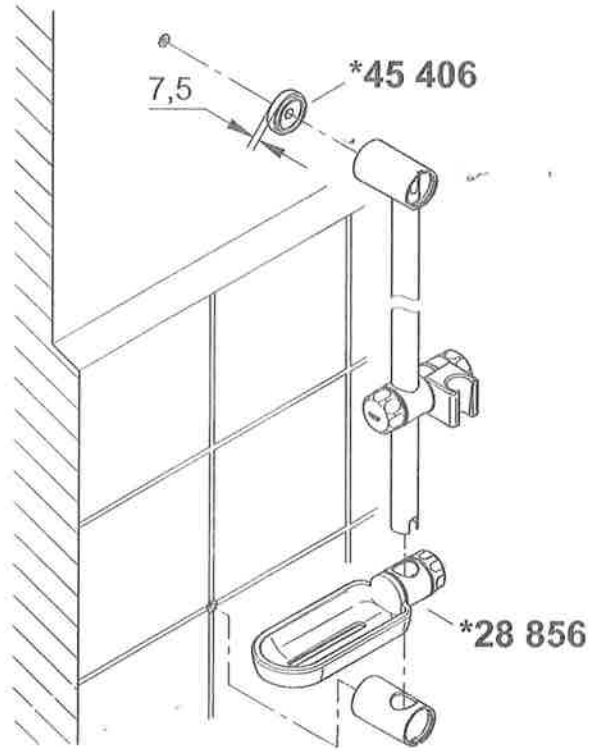

GROHE

ENJOY WATER®

405740

1.

2.

3.