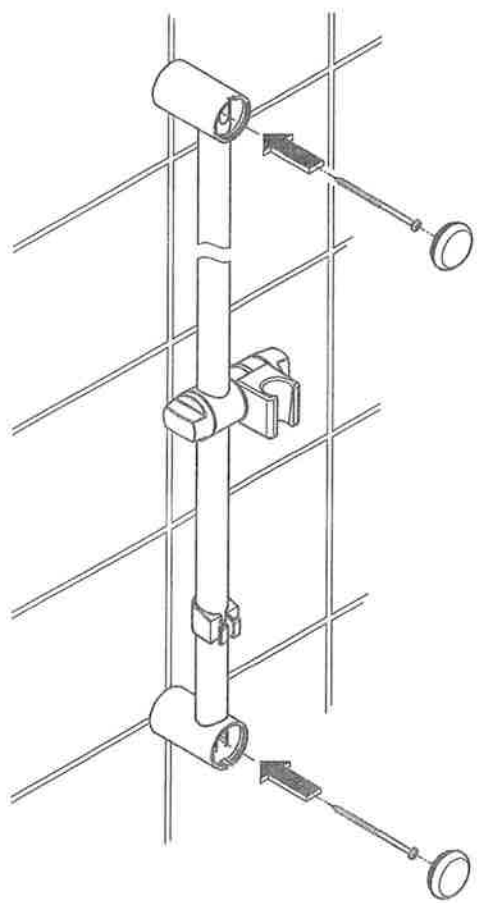

GROHE

ENJOY WATER®

405740

1.

2.

3.