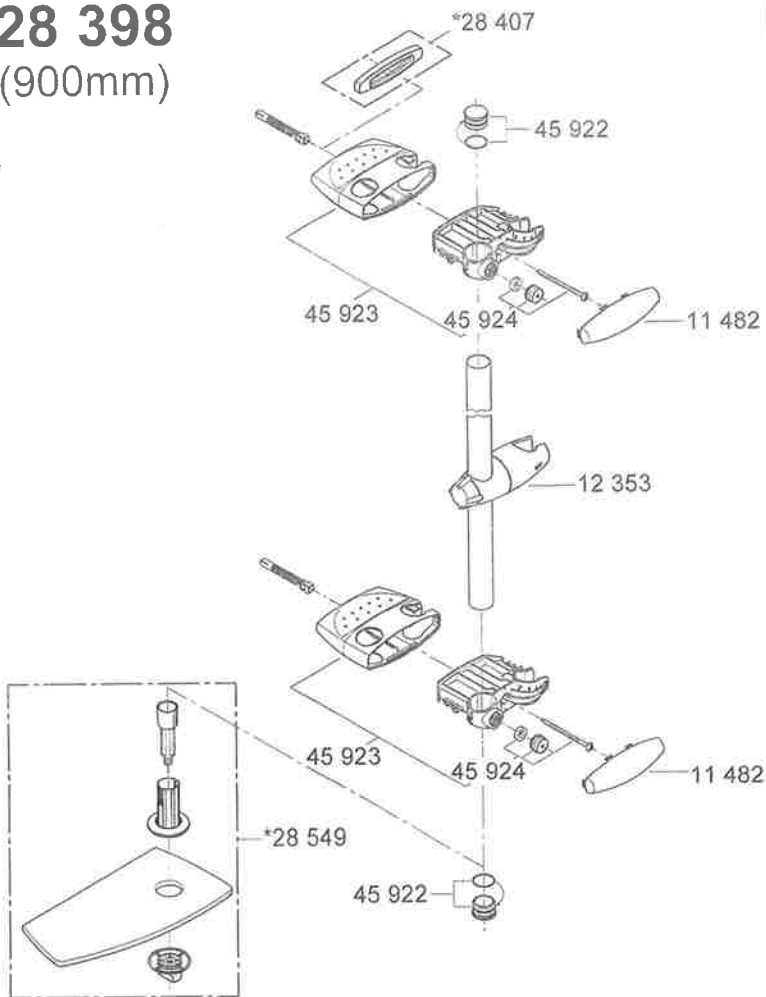

28 398 (900mm)

GROHE

ENJOY WATER®

4.

5.

6.