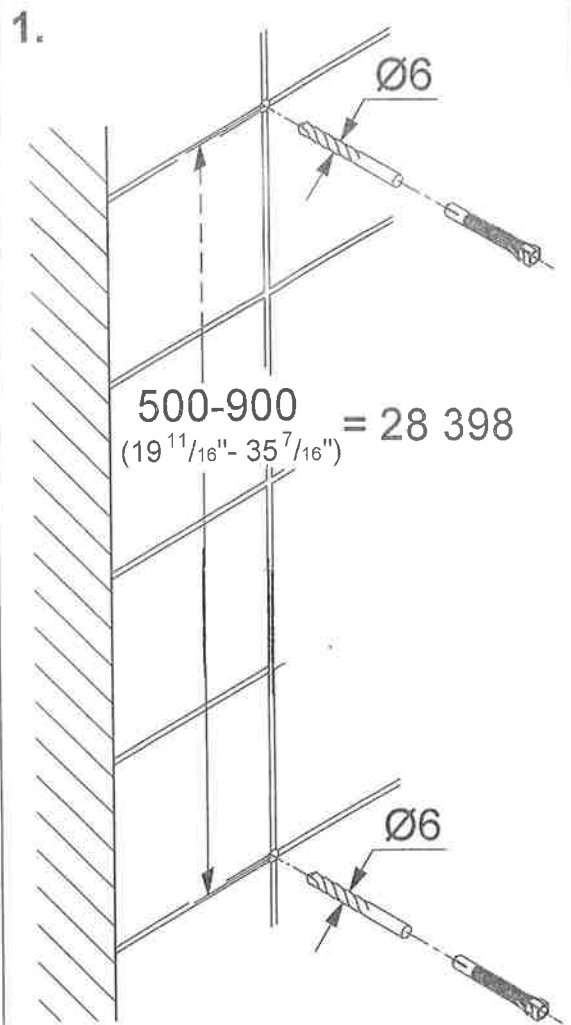

28 398 (900mm)

GROHE

ENJOY WATER®

4.

5.

6.