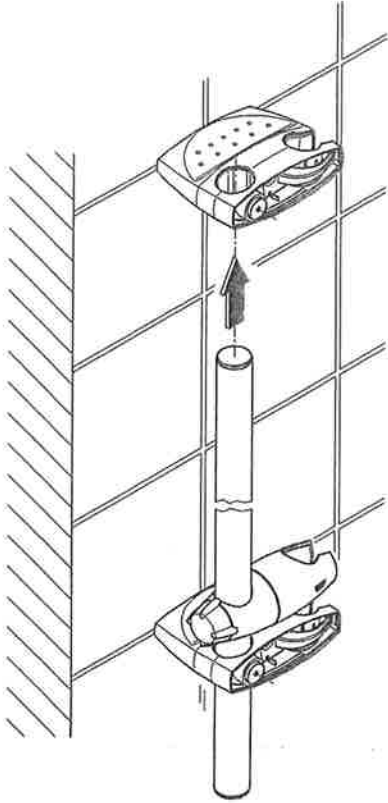

28 398 (900mm)

GROHE

ENJOY WATER®

4.

5.

6.