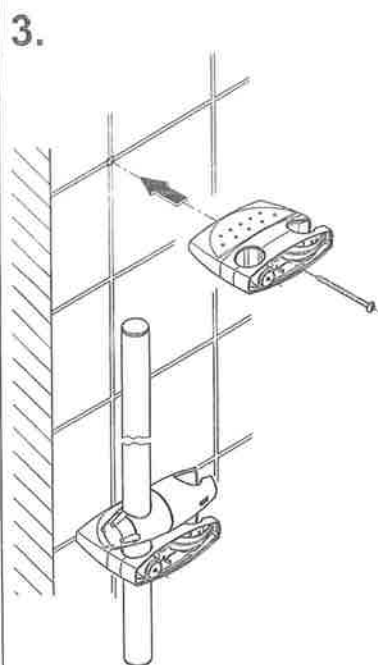

28 398 (900mm)

GROHE

ENJOY WATER®

4.

5.

6.