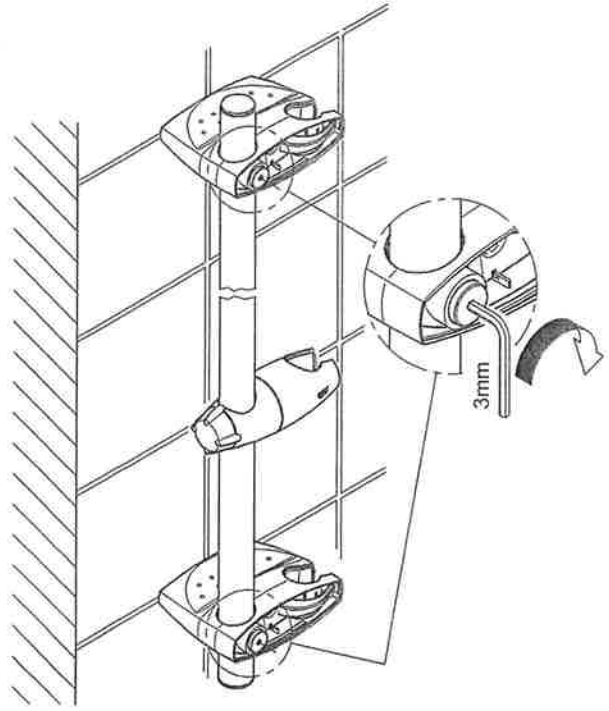

28 398 (900mm)

GROHE

ENJOY WATER®

4.

5.

6.