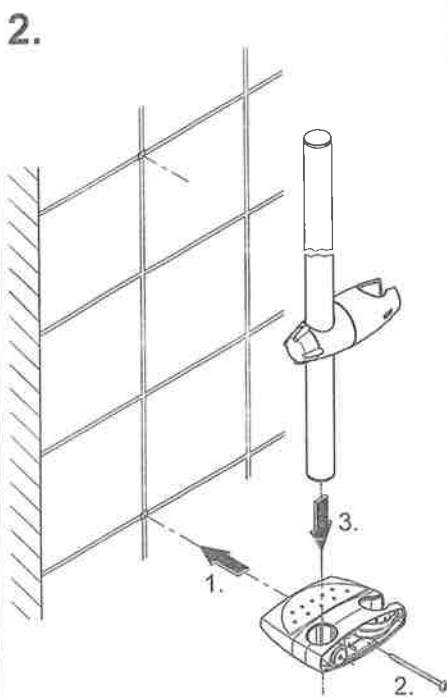

28 398 (900mm)

GROHE

ENJOY WATER®

4.

5.

6.