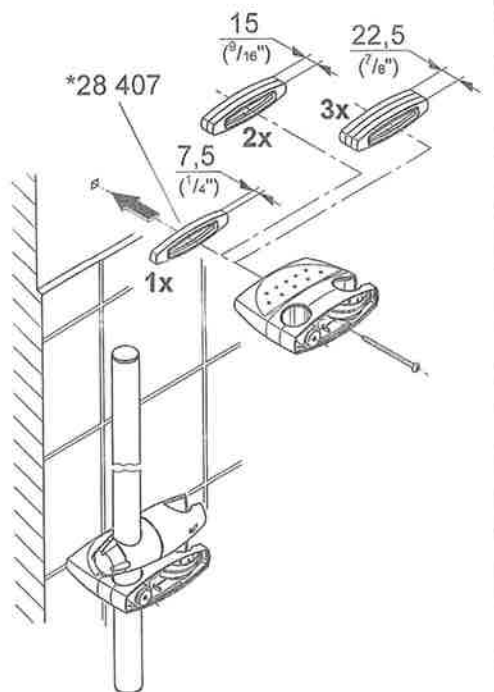

28 398 (900mm)

GROHE

ENJOY WATER®

4.

5.

6.