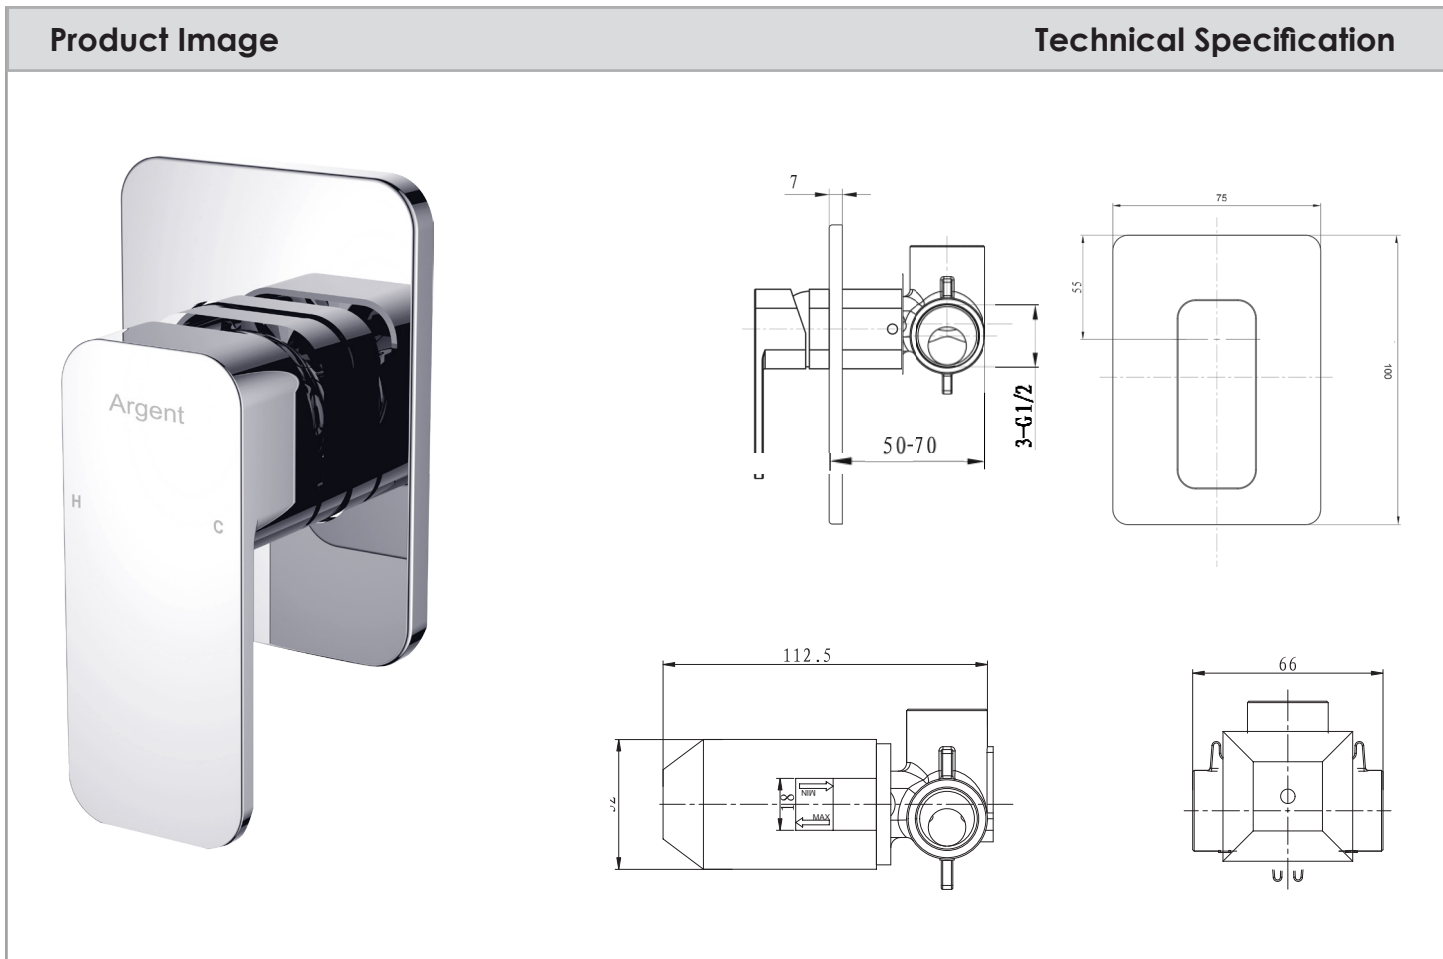

# KUBIC SHOWER MIXER

Description	
Kubic Shower Mixer	
<b>SM326637</b> <b>SM320137</b>	Shower Trim - Chrome Shower Body - Chrome
<b>SM326637MB</b> <b>SM320137MB</b>	Shower Trim - Matte Black Shower Body - Matte Black
<b>SM326637RG</b> <b>SM320137RG</b>	Shower Trim - Rose Gold Shower Body - Rose Gold

Additional Information
<ul style="list-style-type: none"> <li>• 35mm European Ceramic Cartridge</li> <li>• 20mm In-Wall Depth Adjustment</li> <li>• Soft Square trim plate 110 x 150mm</li> <li>• 15 Year Replacement Warranty*</li> </ul>