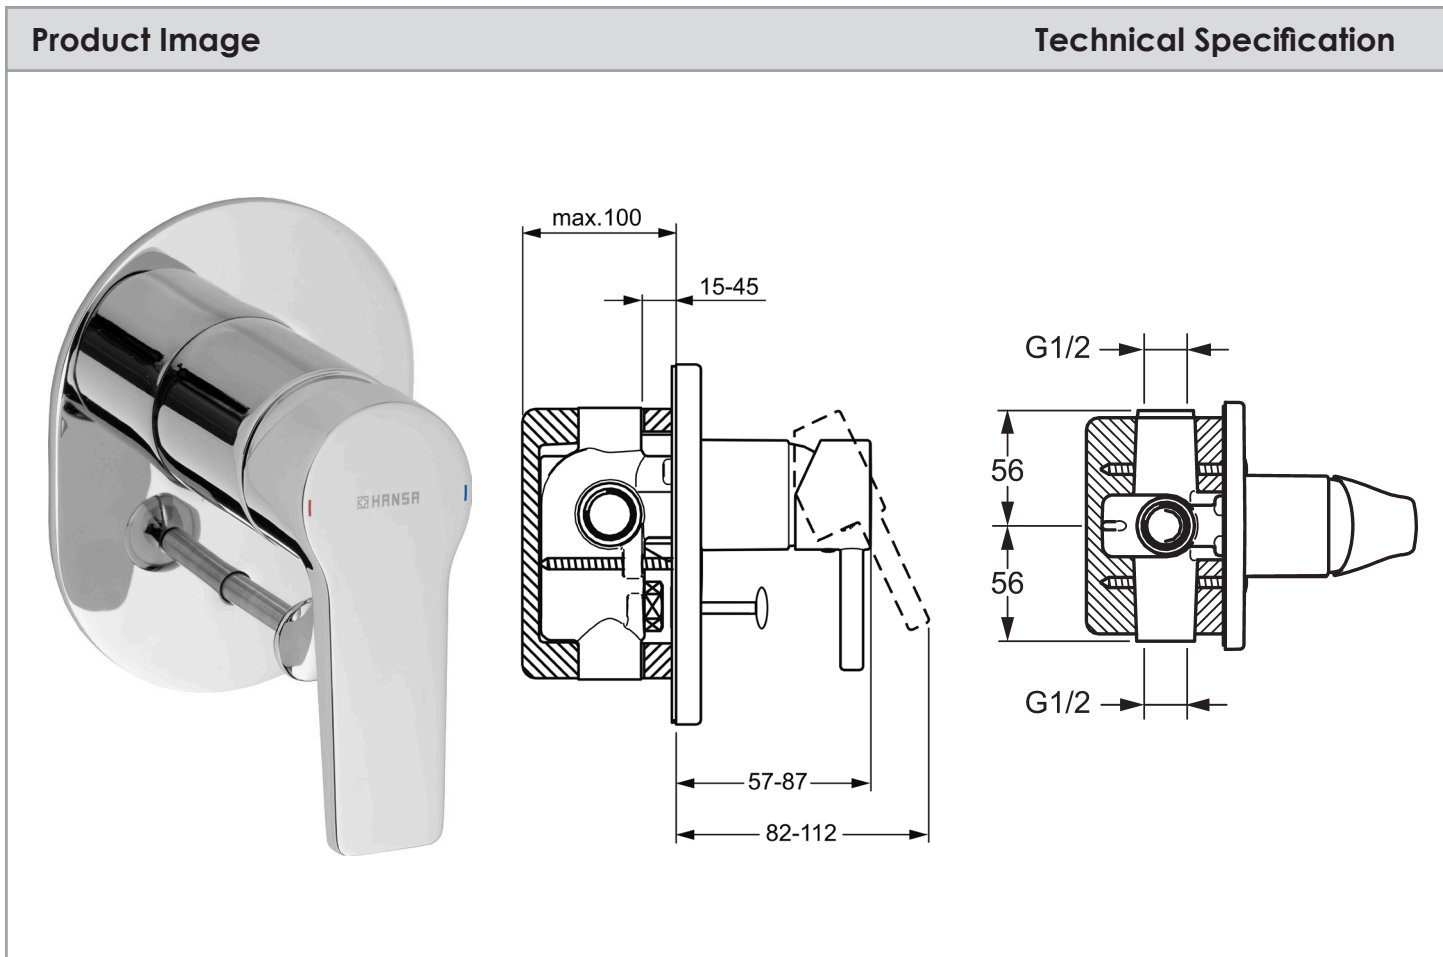

## HANSATWIST DIVERTER MIXER

| Description               |   |
|---------------------------|---|
| HansaTwist Diverter Mixer |   |
| Chrome Trim<br>Body Only  | <b>A49770173</b><br><b>500001000037</b> |