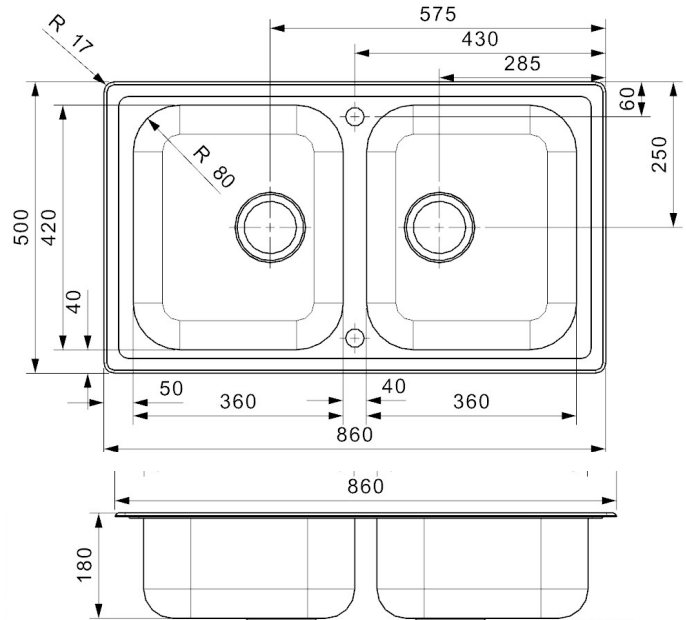

# MONARCH 860 DOUBLE SINK

Product Image	Technical Specification
---------------	-------------------------

S1145	DR002	R1035 + S1145	AW100	R1056	R1035
<b>A</b>	<b>B</b>	<b>C</b>	<b>D</b>	<b>E</b>	<b>F</b>

Description	
Monarch 860 Double Sink No Tap Hole	
<b>R27219</b>	No Tap Hole
<b>R27318</b>	1 Tap Hole
<b>R27318FDTB</b>	1 Tap Hole includes <b>A B E</b>

Additional Information
<ul style="list-style-type: none"> <li>• Design Overflow</li> <li>• Round basket waste</li> <li>• 304 Stainless Steel Polished Inox Finish</li> <li>• Top Mount, Under Mount Installation</li> <li>• 27/27 Litre Capacity</li> <li>• Suit 900 Carcass or Larger</li> </ul>