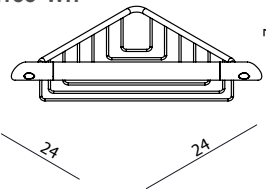

**UNIVERSAL Shower Rail Basket**  
**AR76160**

NOTE: suits 17 - 22mm rail

**UNIVERSAL Corner Baskets**  
Black & White / Chrome  
**AR 72155-BLK**  
**AR 72155-WH**

**UNIVERSAL Corner Footrests**  
Black & White / Chrome  
**AR 71155-BLK**  
**AR 71155-WH**