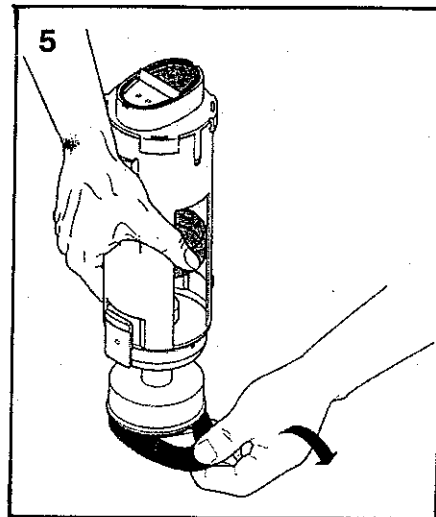

Villeroy & Boch

1748

Service

Modell	L
ARRIBA / SOLAYA 7611 10	760
BASIC / CITY 7629 10	720
BASIC / CITY 7625 10	720
BASIC / CITY 7629 01	720
BASIC / CITY 7638 50	720
GRANGRACIA 7668 10	710
GRANGRACIA 7668 01	710
HELIOS 7648 10	740
MAGNUM 7644 10	740
MAGNUM 7647 10	740
MAGNUM 7690 10	740
OMNIA / TARGA 7617 10	720
OMNIA / TARGA 7617 01	720
STRATOS 7671 10	780
TIORA 7607 10	770
VIALA 7661 10	710
VIALA 7661 01	710
ZENITH 7635 10	840