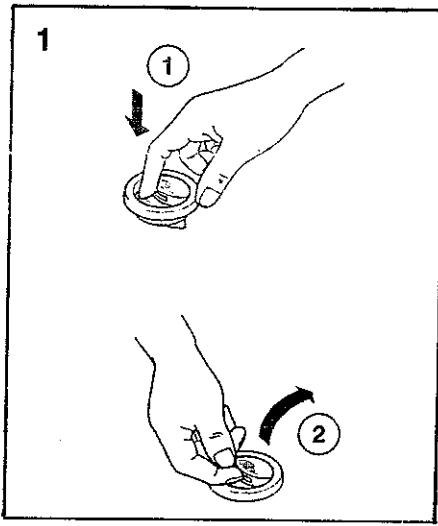

Villeroy & Boch

1748

Service

Modell	L
ARRIBA / SOLAYA 7611 10	760
BASIC / CITY 7629 10	720
BASIC / CITY 7625 10	720
BASIC / CITY 7629 01	720
BASIC / CITY 7638 50	720
GRANGRACIA 7668 10	710
GRANGRACIA 7668 01	710
HELIOS 7648 10	740
MAGNUM 7644 10	740
MAGNUM 7647 10	740
MAGNUM 7690 10	740
OMNIA / TARGA 7617 10	720
OMNIA / TARGA 7617 01	720
STRATOS 7671 10	780
TIORA 7607 10	770
VIALA 7661 10	710
VIALA 7661 01	710
ZENITH 7635 10	840